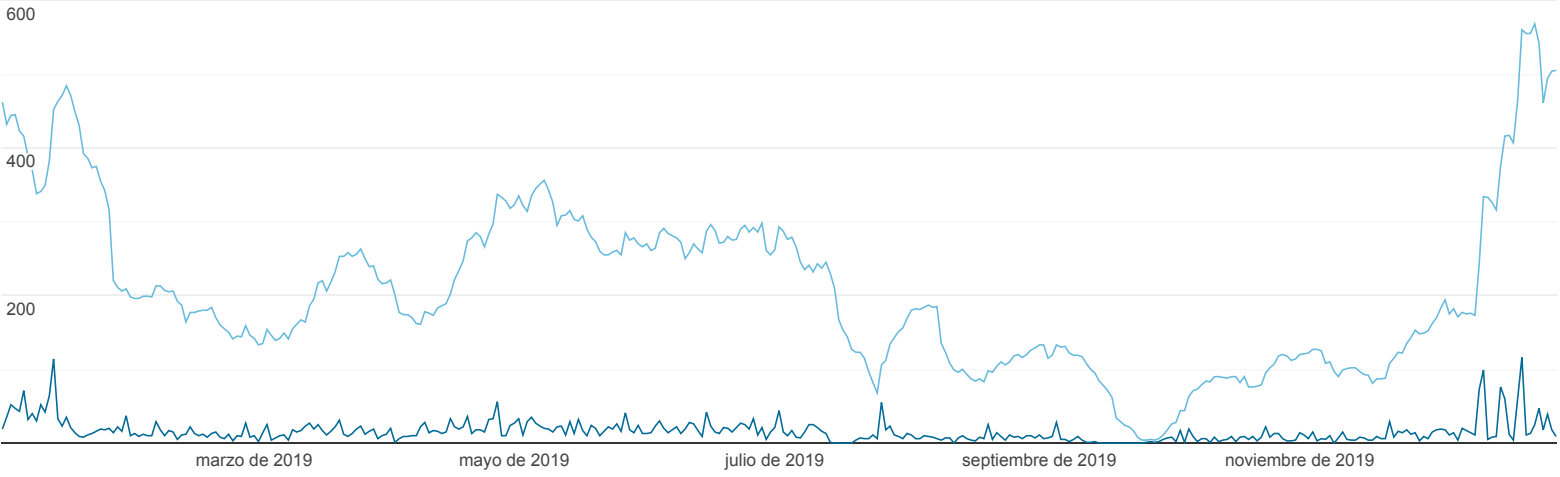

### Usuarios activos

Todos los usuarios  
100,00 % Usuarios

1 ene. 2019 - 31 dic. 2019

#### Usuarios activos

Usuarios activos en un día

Usuarios activos durante 7 días

Usuarios activos durante 14 días

Usuarios activos durante 28 días

Usuarios activos en un día

**9**

% del total: 100,00 % (9)

Usuarios activos durante 7 días

**168**

% del total: 100,00 % (168)

Usuarios activos durante 14 días

**505**

% del total: 100,00 % (505)

Usuarios activos durante 28 días

**820**